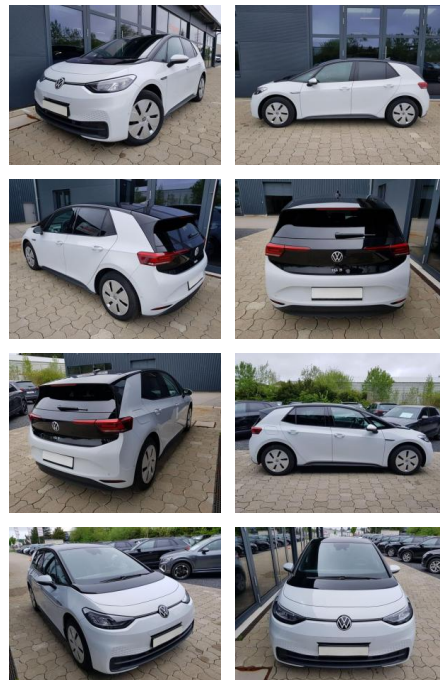

Ihr Ansprechpartner

Herr Sedat Tekin

E-Mail: info@autohaus-schoenewoerde.de

Telefon: 05835 9684912

Autohaus Mi Car Schwarz GmbH
Rietberg 18 - 29396 Schönewörde - Tel.: 05835 / 9684912

Volkswagen ID.3 GO! 58kWh 150KW Automatik ACC,

AI08-213457 **Angebotsnr.:**

Erstzulassung:	Kilometer:	Farbe:	Leistung:	Kraftstoffart:
01.07.2023	28.000	Schwarz	150 kW / 204 PS	Elektro

PREIS
31.890 €

FINANZIERUNGSBEISPIEL

Laufzeit: 72 Monate Anzahlung: 25 %
Basis-Finanzierung:* Mtl. Rate:
Zielraten-Finanzierung:** **270 €**