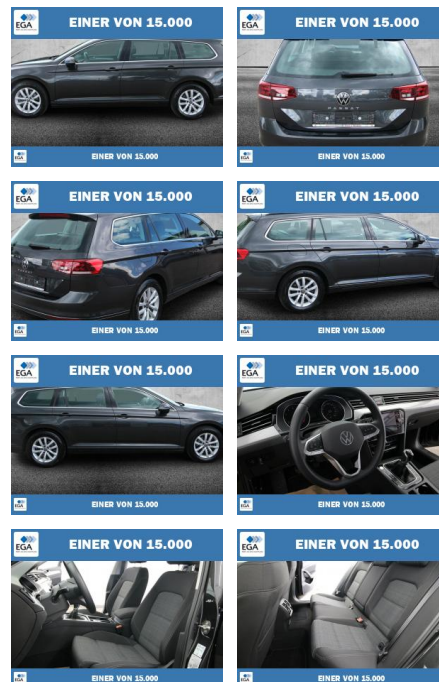

PW01-40764-2024 Angebotsnr.:

Erstzulassung:	Kilometer:	Farbe:	Leistung:	Kraftstoffart:
01.03.2022	30.479	Grau	110 kW / 150 PS	Benzin

PREIS
28.400 €

FINANZIERUNGSBEISPIEL
Laufzeit: 72 Monate Anzahlung: 25 %
Basis-Finanzierung:* Mtl. Rate:
Zielraten-Finanzierung:** **241 €**