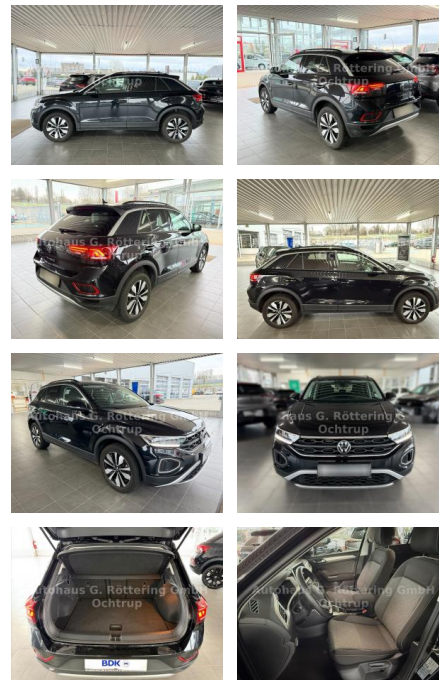

## Volkswagen T-Roc Move 1.5 TSI DSG LED+NAV+PDC+AP...

AS86-gws OCH **Angebotsnr.:**

Erstzulassung:	Kilometer:	Farbe:	Leistung:	Kraftstoffart:
15.01.2024	15.039		110 kW / 150 PS	Benzin

**PREIS**  
**31.890 €**