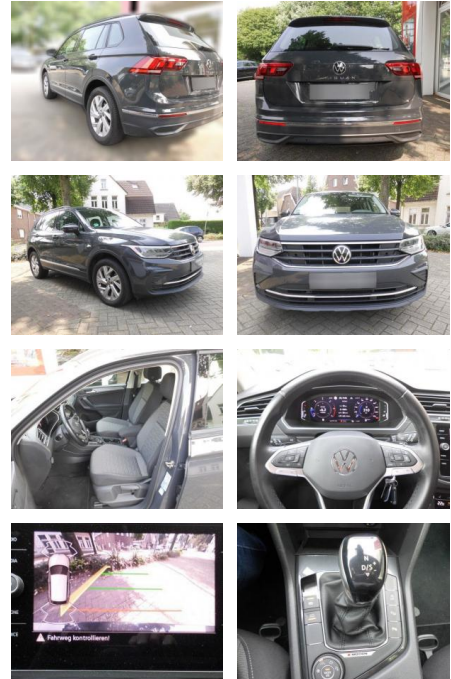

## Volkswagen Tiguan 2.0 TDI

AS86-VTI 262 kW (352 PS)

<b>Erstzulassung:</b>	<b>Kilometer:</b>	<b>Farbe:</b>	<b>Leistung:</b>	<b>Kraftstoffart:</b>
15.01.2021	52.937		110 kW / 150 PS	Diesel

**PREIS**  
**30.260 €**