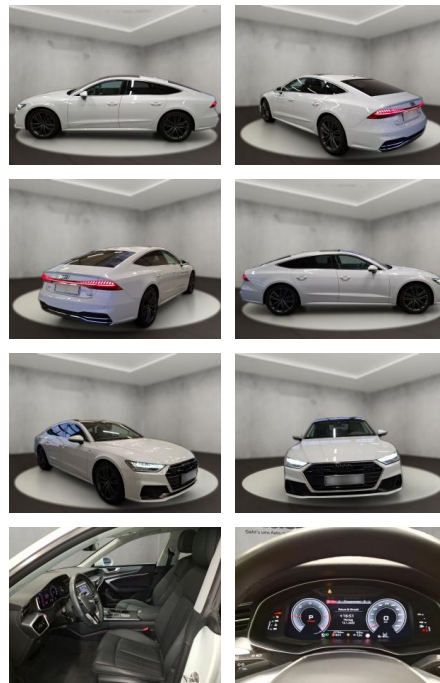

AH54-08091 **Angebotsnr.:**

Erstzulassung:	Kilometer:	Farbe:	Leistung:	Kraftstoffart:
23.05.2023	27.669	Weiß	150 kW / 204 PS	Diesel

PREIS
53.640 €

FINANZIERUNGSBEISPIEL
 Laufzeit: 72 Monate Anzahlung: 25 %
 Basis-Finanzierung:* Mtl. Rate:
 Zielraten-Finanzierung:** **454 €** Mtl. Rate