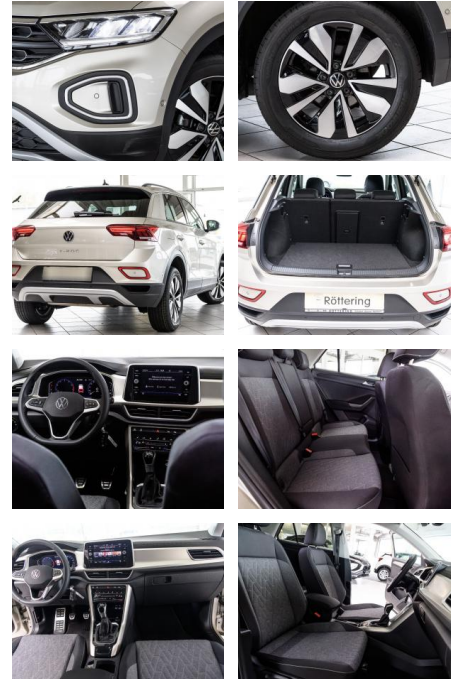

AS86-gws 235 ~~AZ86~~ Az86

Erstzulassung:	Kilometer:	Farbe:	Leistung:	Kraftstoffart:
15.02.2023	20.800		81 kW / 110 PS	Benzin

PREIS
22.530 €

FINANZIERUNGSBEISPIEL

Laufzeit: 72 Monate Anzahlung: 25 %
 Basis-Finanzierung:* Mtl. Rate:
 Zielraten-Finanzierung:** **191 €**