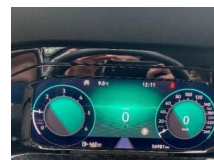

Volkswagen Golf Variant Golf VIII Variant +4xSit...

AS86-VTI*OCH... Angebotsnr.:

Erstzulassung:	Kilometer:	Farbe:	Leistung:	Kraftstoffart:
15.10.2021	56.920		85 kW / 116 PS	Diesel

PREIS
22.110 €

FINANZIERUNGSBEISPIEL

Laufzeit: 72 Monate   Anzahlung: 25 %
Basis-Finanzierung:*   Mtl. Rate:
Zielraten-Finanzierung:** **187 €**

* Basisfinanzierung: Anzahlung: 5.528 Euro, Laufzeit: 72 Monate, Nettodarlehen: 16.583 Euro, Gesamtbetrag: 26.085 Euro, Zinssätze: 7.71% Sollz. (gebunden), 7.99% eff.
** Zielratenfinanzierung: Anzahlung: 5.528 Euro, Laufzeit: 72 Monate, Nettodarlehen: 16.583 Euro, Zielrate: 11.055 Euro, Gesamtbetrag: 27.631 Euro, Zinssätze: 7.71% Sollz. (gebunden), 7.99% eff.,

Vermittlung für: Santander Consumer Bank
Repräsentatives Beispiel gem. § 17 Abs. 4 PAngV. Diese Finanzierungsangebote sind Beispiele. Gerne ermitteln wir für Sie Ihr individuelles Angebot.

Ausstattung

Sicherheit

- Müdigkeitswarnsystem
- Notbremsassistent
- Notrufsystem
- Reifendruckkontrollsystem
- Spurhalteassistent

Multimedia

- USB
- Verkehrszeichenerkennung
- Sprachsteuerung
- Touchscreen

Komfort

- Lederlenkrad
- Lordosenstütze
- Keyless Entry

Weiteres

- Diesel
- Start Stop Automatik

• Sonderausstattung: Audio-Navigationssystem

- **Discover Media Streaming & Internet (Touchscreen)**
- Bluetooth
- USB)
- Außenspiegel elektr. verstell- heiz- und anklappbar
- mit Memory
- Business-Paket Premium mit Navigation Discover Media
- Fahrassistenten-System: Spurwechselassistent (Side Assist) mit Auspark-Assistent und Ausstiegswarnung
- Lautsprecher (7 vorn und hinten)
- Perleffekt-Lackierung
- Rückfahrkamera (Rear View)
- Seitenscheiben hinten und Heckscheibe abgedunkelt
- Sprachsteuerungs-System
- Winter-Paket Premium inkl. Standheizung

• *Weitere

Ausstattung: 3-Punkt-Sicherheitsgurt hinten mitte

- Airbag Fahrer-/Beifahrerseite
- Beifahrerairbag abschaltbar
- Ambiente-Beleuchtung (10 Farben)
- Antennen-Diversity
- Ausstattung Life
- Automatische Fahrlichtschaltung (ALS) mit Leaving Home / Coming-Home-Lichtfunktion
- Außenspiegel mit Umfeldleuchte und Projektionsfunktion
- Außenspiegel Wagenfarbe
- Bremsassistent
- Dachhimmel Stoff
- grau
- Dachreling
- Dachspoiler
- Digital Cockpit (Instrumentenanzeige digital)

STÄNDIG ÜBER 15.000 FAHRZEUGE IM BESTAND!