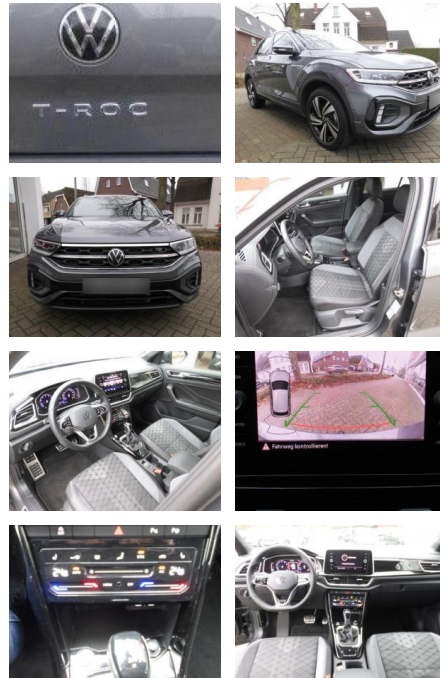

AS86-RI 288 N 0116030001: Schoemaker

Erstzulassung:	Kilometer:	Farbe:	Leistung:	Kraftstoffart:
15.03.2023	30.000		110 kW / 150 PS	Benzin

PREIS
33.350 €

FINANZIERUNGSBEISPIEL

Laufzeit: 72 Monate Anzahlung: 25 %
 Basis-Finanzierung:* Mtl. Rate:
 Zielraten-Finanzierung:** **282 €**