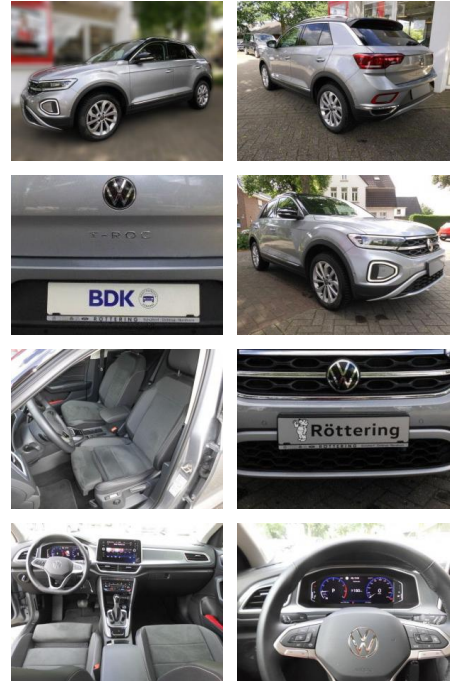

AS86-gws 279 ~~1068~~ 1068snr.:

Erstzulassung:	Kilometer:	Farbe:	Leistung:	Kraftstoffart:
14.12.2023	24.154		110 kW / 150 PS	Benzin

PREIS
29.950 €

FINANZIERUNGSBEISPIEL

Laufzeit: 72 Monate Anzahlung: 25 %
Basis-Finanzierung:* Mtl. Rate:
Zielraten-Finanzierung:** **254 €**