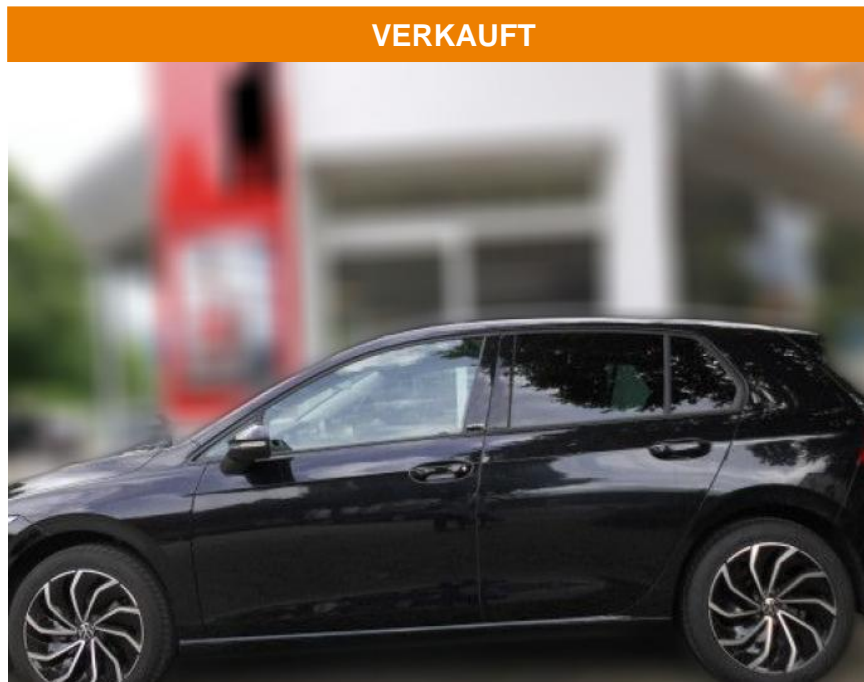

Ihr Ansprechpartner

Herr Sedat Tekin
E-Mail: info@autohaus-schoenewoerde.de
Telefon: 05835 9684912

Autohaus Mi Car Schwarz GmbH
Rietberg 18 - 29396 Schönewörde - Tel.: 05835 / 9684912

Volkswagen Golf 8 Active 1.5

AS86-Willems **2022** Angebotsnr.: 20220001

Erstzulassung: 14.01.2022 **Kilometer:** 49.251 **Farbe:** **Leistung:** 96 kW / 131 PS **Kraftstoffart:** Benzin

PREIS 21.300 €	FINANZIERUNGSBEISPIEL	
	Laufzeit: 72 Monate	Anzahlung: 25 %
	Basis-Finanzierung:**	Mtl. Rate:
	Zielraten-Finanzierung:**	180 €