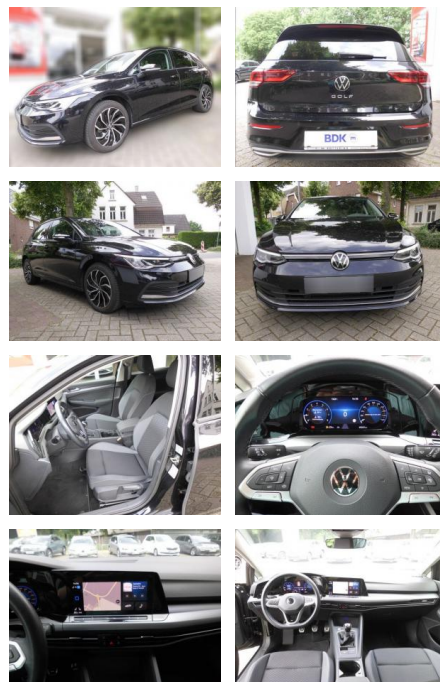

AS86-Willems **2022** Angebotsnr.: 20220001

Erstzulassung: 14.01.2022 **Kilometer:** 49.251 **Farbe:** **Leistung:** 96 kW / 131 PS **Kraftstoffart:** Benzin

PREIS 21.300 €	FINANZIERUNGSBEISPIEL	
	Laufzeit: 72 Monate	Anzahlung: 25 %
	Basis-Finanzierung:**	Mtl. Rate:
	Zielraten-Finanzierung:**	180 €

- Klimaanlage Climatronic 3-Zonen inkl. Fondbedienung
- Lautsprecher (7 vorn und hinten)
- LM-Felgen 7
- 5x17 (Ventura
- schwarz glanzgedreht)
- Perleffekt-Lackierung
- Raucher-Paket
- Seitenscheiben hinten und Heckscheibe abgedunkelt
- ***Weitere Ausstattung: 3-Punkt-Sicherheitsgurt hinten mitte**
- Airbag Fahrer-/Beifahrerseite
- Beifahrerairbag abschaltbar
- Antennen-Diversity
- Ausstattung Comfortline / Life / Business
- Ausstattung Life
- Automatische Fahrlichtschaltung (ALS)