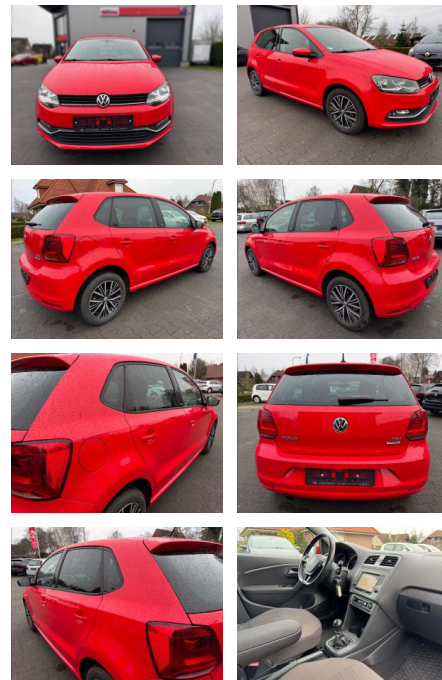

## Volkswagen Polo V

FA03-41241082 **Angebotsnr.:**

<b>Erstzulassung:</b>	<b>Kilometer:</b>	<b>Farbe:</b>	<b>Leistung:</b>	<b>Kraftstoffart:</b>
14.02.2017	91.000		66 kW / 90 PS	Benzin

**PREIS**  
**10.550 €**