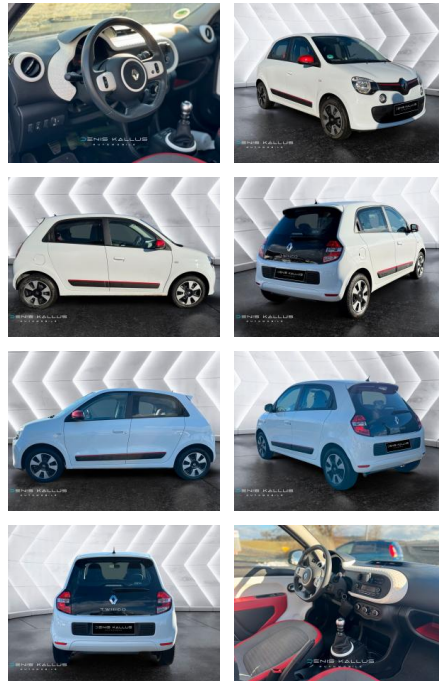

Ihr Ansprechpartner

Herr Sedat Tekin
E-Mail: info@autohaus-schoenewoerde.de
Telefon: 05835 9684912

Autohaus Mi Car Schwarz GmbH
Rietberg 18 - 29396 Schönewörde - Tel.: 05835 / 9684912

Renault Twingo Experience/4Türer/90PS

DK05-41379204 Angebotsnr.:

Erstzulassung:	Kilometer:	Farbe:	Leistung:	Kraftstoffart:
15.07.2016	74.023	Diverse	66 kW / 90 PS	Benzin

PREIS
8.110 €

FINANZIERUNGSBEISPIEL
Laufzeit: 72 Monate Anzahlung: 25 %
Basis-Finanzierung:* Mtl. Rate:
Zielraten-Finanzierung:** Mtl. Rate: **69 €**