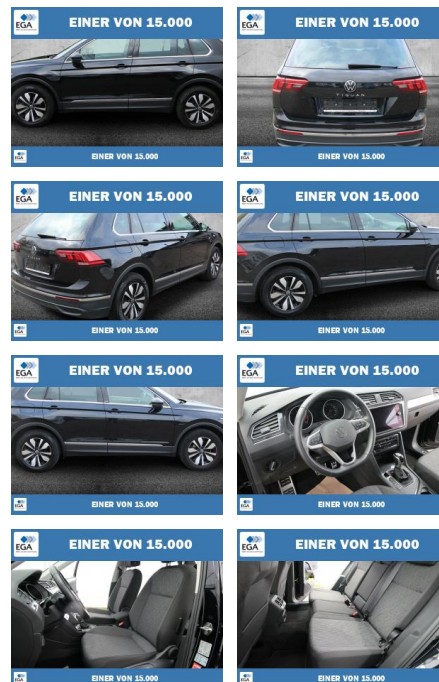

## Volkswagen Tiguan 1.5 TSI BMT OPF 7-DSG Move LED

PW01-01074-0 **Angebotsnr.:**

Erstzulassung:	Kilometer:	Farbe:	Leistung:	Kraftstoffart:
01.06.2023	62.898	Schwarz	110 kW / 150 PS	Benzin

**PREIS**  
**30.460 €**