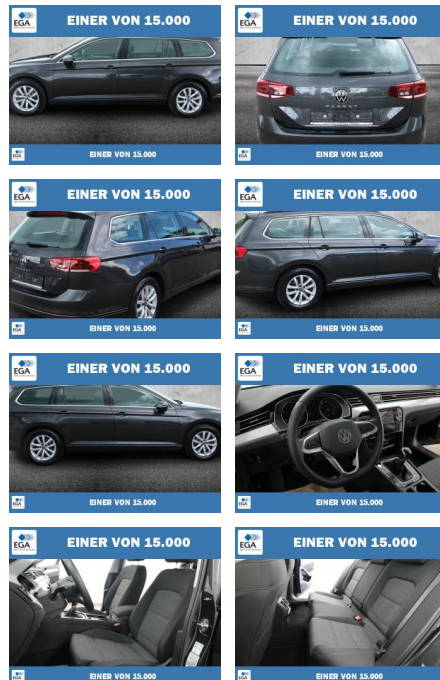

## Volkswagen Passat Variant 1.5 TSI BMT Business L...

PW01-40764-2024 Angebotsnr.:

<b>Erstzulassung:</b>	<b>Kilometer:</b>	<b>Farbe:</b>	<b>Leistung:</b>	<b>Kraftstoffart:</b>
01.03.2022	30.479	Grau	110 kW / 150 PS	Benzin