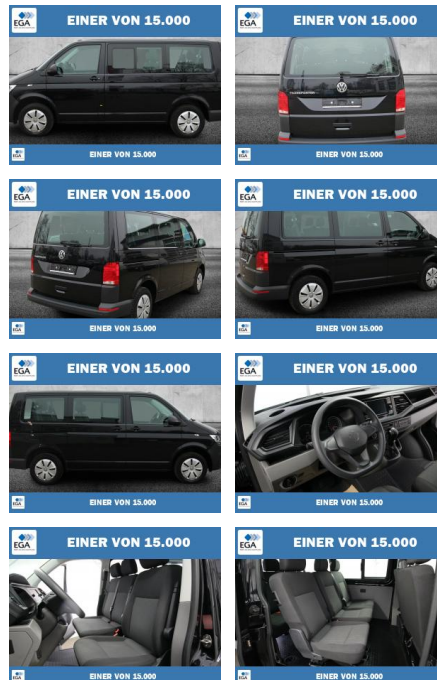

Ihr Ansprechpartner

Herr Sedat Tekin
E-Mail: info@autohaus-schoenewoerde.de
Telefon: 05835 9684912

Autohaus Mi Car Schwarz GmbH
Rietberg 18 - 29396 Schönewörde - Tel.: 05835 / 9684912

Volkswagen T6.1 Kombi 2.0 TDI 7-DSG 9-SITZER

PW01-20634-10 Angebotsnr.:

| Erstzulassung: | Kilometer: | Farbe: | Leistung: | Kraftstoffart: |
|----------------|------------|---------|-----------------|----------------|
| 01.04.2021 | 76.389 | Schwarz | 110 kW / 150 PS | Diesel |