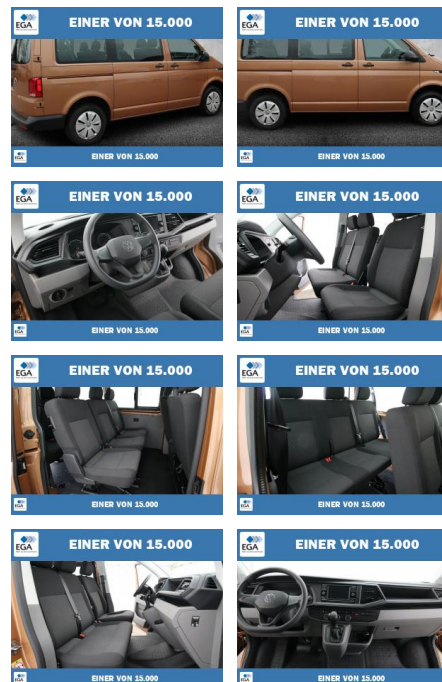

## Volkswagen T6.1 Kombi 2.0 TDI 7-DSG 9-SITZER

PW01-79784-2021 Angebotsnr.:

Erstzulassung:	Kilometer:	Farbe:	Leistung:	Kraftstoffart:
01.03.2021	76.950	Braun	110 kW / 150 PS	Diesel

**PREIS**  
**38.700 €**