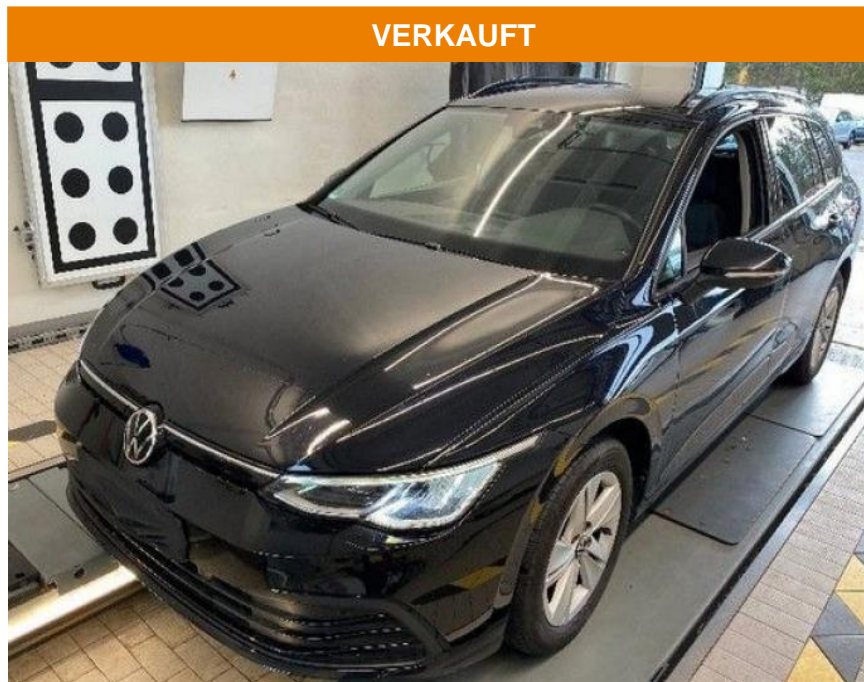

Autohaus Mi Car Schwarz GmbH
Rietberg 18 - 29396 Schönewörde - Tel.: 05835 / 9684912

Ihr Ansprechpartner

Herr Jörg Trohl
E-Mail: info@autohaus-schoenewoerde.de
Telefon: 05835 9684912

Volkswagen Golf Variant Golf VIII Variant +4xSit...

AS86-VTI*OCH Angebotssnr.:

Erstzulassung: 12.10.2021 **Kilometer:** 56.920 **Farbe:** **Leistung:** 85 kW / 116 PS **Kraftstoffart:** Diesel

PREIS
22.110 €

FINANZIERUNGSBEISPIEL
Laufzeit: 72 Monate Anzahlung: 25 %
Basis-Finanzierung:* Mtl. Rate:
Zielraten-Finanzierung:** **187 €**