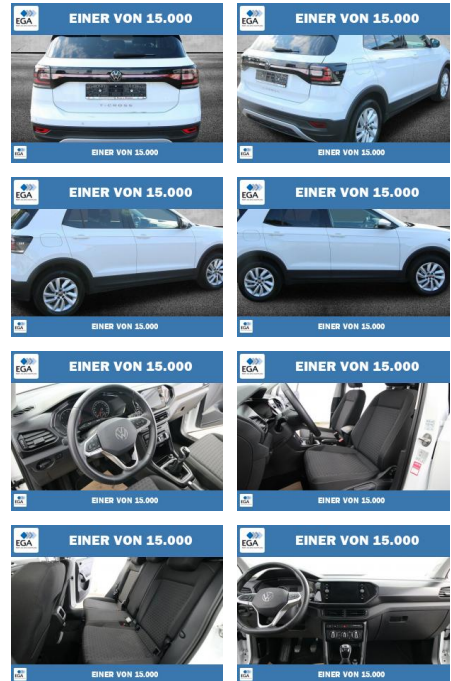

## Volkswagen T-Cross TSI OPF Life Plus WINTER-PAKE...

PW01-84987-103 Angebotsnr.:

Erstzulassung:	Kilometer:	Farbe:	Leistung:	Kraftstoffart:
01.05.2022	65.417	Weiß	70 kW / 95 PS	Benzin

PREIS	FINANZIERUNGSBEISPIEL
<b>19.130 €</b>	Laufzeit: 72 Monate      Anzahlung: 25 % Basis-Finanzierung:*      Mtl. Rate: Zielraten-Finanzierung:** <b>162 €</b>