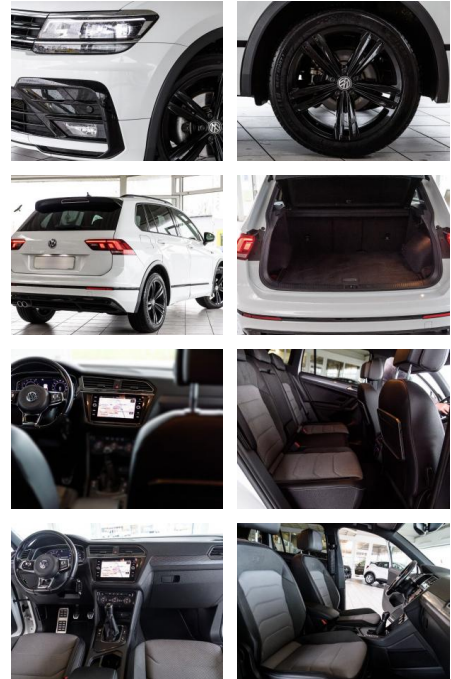

## Volkswagen Tiguan R-Line BLACK +VIRTUAL+ACC+NAVI

AS86-Buth20AZ6 Angebotsnr.:

Erstzulassung:	Kilometer:	Farbe:	Leistung:	Kraftstoffart:
11.01.2020	65.000		110 kW / 150 PS	Benzin

**PREIS**  
**30.320 €**