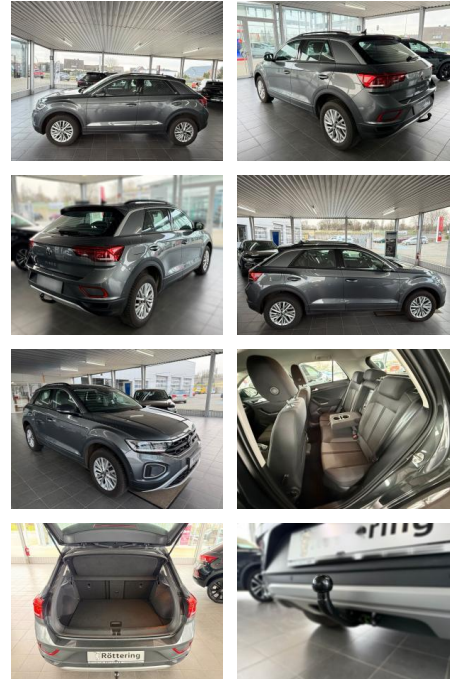

AS86-FELDH Originalwerk AN HESSELING

Erstzulassung:	Kilometer:	Farbe:	Leistung:	Kraftstoffart:
11.05.2023	20.000		110 kW / 150 PS	Benzin

PREIS
26.640 €

FINANZIERUNGSBEISPIEL

Laufzeit: 72 Monate Anzahlung: 25 %
 Basis-Finanzierung:* Mtl. Rate:
 Zielraten-Finanzierung:** **226 €**