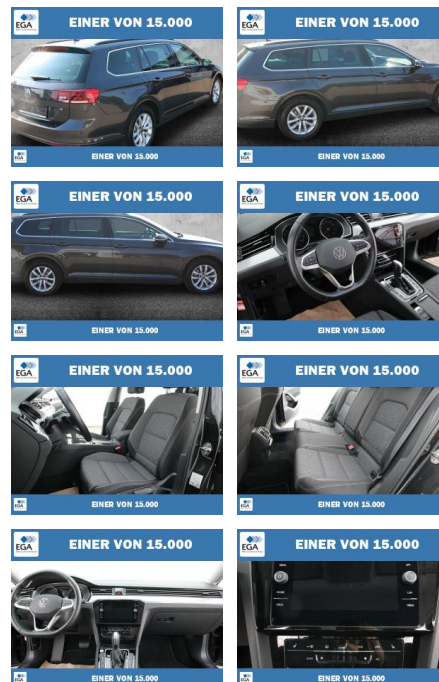

PW01-51614-07Angebotsnr.:

Erstzulassung:	Kilometer:	Farbe:	Leistung:	Kraftstoffart:
01.03.2023	58.585	Grau	110 kW / 150 PS	Benzin

PREIS	FINANZIERUNGSBEISPIEL	
27.370 €	Laufzeit: 72 Monate	Anzahlung: 25 %
	Basis-Finanzierung:**	Mtl. Rate: 232 €
	Zielraten-Finanzierung:**	Mtl. Rate: 232 €