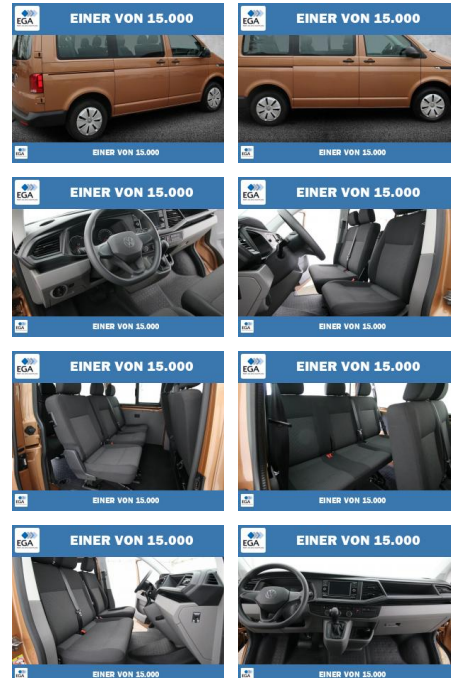

PW01-79784-2020 Angebotsnr.:

Erstzulassung:	Kilometer:	Farbe:	Leistung:	Kraftstoffart:
01.03.2021	76.950	Braun	110 kW / 150 PS	Diesel

PREIS
38.700 €

FINANZIERUNGSBEISPIEL
Laufzeit: 72 Monate Anzahlung: 25 %
Basis-Finanzierung:* Mtl. Rate:
Zielraten-Finanzierung:** **328 €**