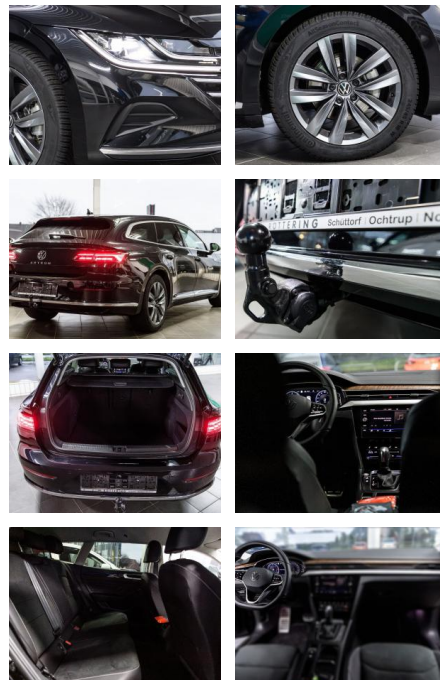

Ihr Ansprechpartner

Herr Jörg Trohl

E-Mail: info@autohaus-schoenewoerde.de

Telefon: 05835 9684912

Autohaus Mi Car Schwarz GmbH
Rietberg 18 - 29396 Schönewörde - Tel.: 05835 / 9684912

Volkswagen Arteon Shooting Brake +Elegance+LED+A...

AS86-GWS*OC Aufgeböckert Delius GmbH

Erstzulassung:	Kilometer:	Farbe:	Leistung:	Kraftstoffart:
11.01.2024	7.500		110 kW / 150 PS	Diesel

PREIS
37.880 €

FINANZIERUNGSBEISPIEL

Laufzeit: 72 Monate   Anzahlung: 25 %
Basis-Finanzierung:*   Mtl. Rate:
Zielraten-Finanzierung:** **321 €**

* Basisfinanzierung: Anzahlung: 9.470 Euro, Laufzeit: 72 Monate, Nettodarlehen: 28.410 Euro, Gesamtbetrag: 44.690 Euro, Zinssätze: 7.71% Sollz. (gebunden), 7.99% eff.
** Zielratenfinanzierung: Anzahlung: 9.470 Euro, Laufzeit: 72 Monate, Nettodarlehen: 28.410 Euro, Zielrate: 18.940 Euro, Gesamtbetrag: 47.338 Euro, Zinssätze: 7.71% Sollz. (gebunden), 7.99% eff.,

Vermittlung für: Santander Consumer Bank
Repräsentatives Beispiel gem. § 17 Abs. 4 PAngV. Diese Finanzierungsangebote sind Beispiele. Gerne ermitteln wir für Sie Ihr individuelles Angebot.

Ausstattung

Sicherheit

- Müdigkeitswarnsystem
- Notbremsassistent
- Notrufsystem
- Reifendruckkontrollsystem
- Spurhalteassistent

Multimedia

- USB
- Verkehrszeichenerkennung
- Touchscreen

Komfort

- Berganfahrassistent
- Elektrische Heckklappe
- Lederlenkrad
- Lordosenstütze
- Keyless Entry

Weiteres

- Schaltwippen

- Diesel
- Start Stop Automatik
- Klimaanlage Climatronic 3-Zonen
- LM-Felgen 8x18 (Almere)
- Adamantium-Grau
- Perleffekt-Lackierung
- Raucher-Paket
- Rückfahrkamera (Rear View)
- Seitenscheiben hinten und Heckscheibe abgedunkelt
- ***Weitere Ausstattung: Airbag Fahrer-/Beifahrerseite**
- Beifahrerairbag abschaltbar
- Knieairbag Fahrerseite
- Aktive Frontklappe
- Antennen-Diversity
- Antriebs-Schlupfregelung (ASR)
- App-Connect inkl. App-Connect Wireless (Apple CarPlay)
- Android Auto
- App-Connect inkl. App-Connect Wireless

- Audio-Navigationssystem Discover Media Streaming & Internet (Touchscreen)
- Bluetooth
- USB
- Ausstattung Highline / Style / Elegance
- Ausstattungs-Paket: Easy Open & Close
- Automatische Fahrlichtschaltung (ALS) mit Leaving Home / Coming-Home-Lichtfunktion
- Außenspiegel elektr. verstell- heiz- und anklappbar
- Spiegelabsenkung und Umfeldleuchte
- Bluetooth-Schnittstelle für Mobiltelefon
- Bremsassistent
- Chrom-Paket 2
- Chromleisten an Seitenfenstern
- Diebstahlsicherung für Räder (Felgenschlösser)
- Digital Cockpit (Instrumentenanzeige digital)

STÄNDIG ÜBER 15.000 FAHRZEUGE IM BESTAND!