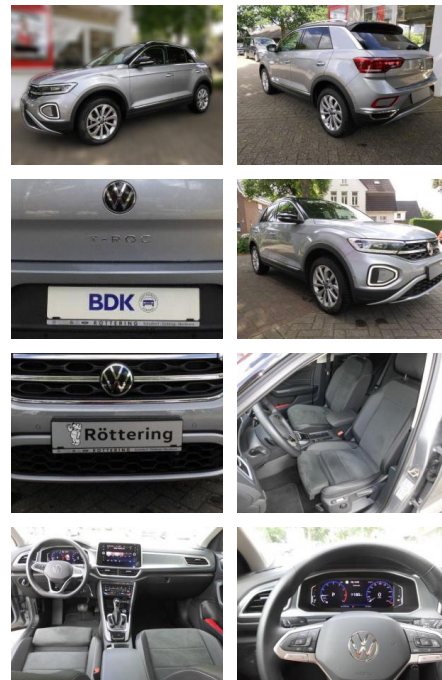

AS86-gws 279 ~~10686~~ 10686snr.:

VERKAUFT

Erstzulassung:	Kilometer:	Farbe:	Leistung:	Kraftstoffart:
11.12.2023	24.154		110 kW / 150 PS	Benzin

PREIS
29.950 €

FINANZIERUNGSBEISPIEL
 Laufzeit: 72 Monate Anzahlung: 25 %
 Basis-Finanzierung:* Mtl. Rate:
 Zielraten-Finanzierung:** **254 €**