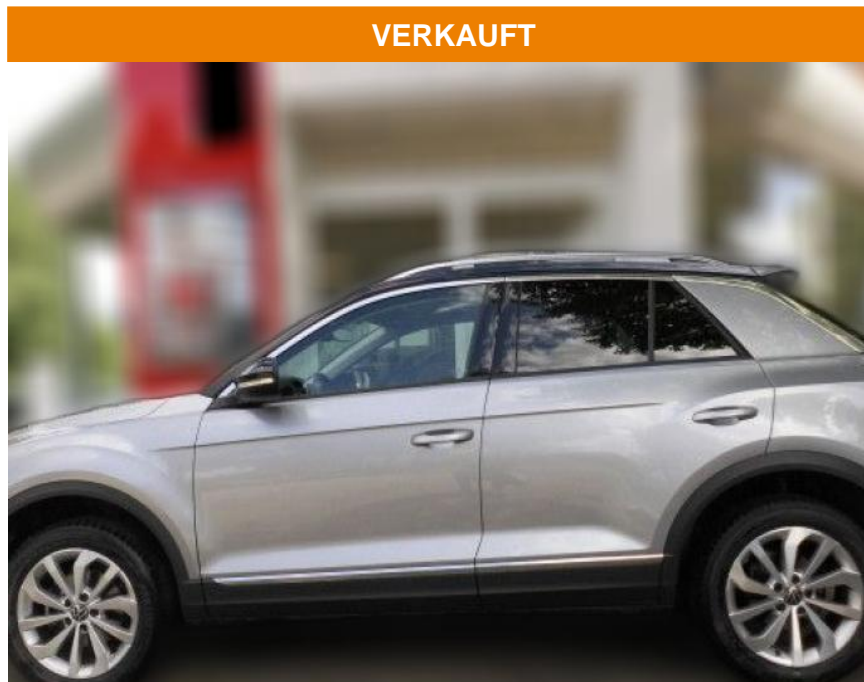

AS86-gws 279 ~~10686~~ 10686snr.:

VERKAUFT

Erstzulassung:	Kilometer:	Farbe:	Leistung:	Kraftstoffart:
11.12.2023	24.154		110 kW / 150 PS	Benzin

PREIS
29.950 €

FINANZIERUNGSBEISPIEL
 Laufzeit: 72 Monate Anzahlung: 25 %
 Basis-Finanzierung:* Mtl. Rate:
 Zielraten-Finanzierung:** **254 €**