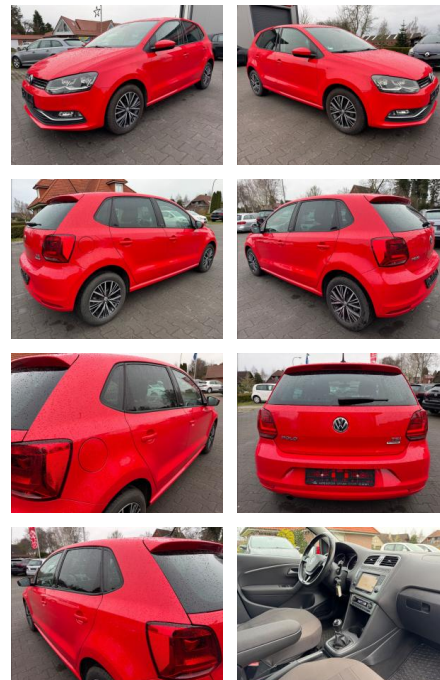

## Volkswagen Polo V

FA03-41241082 Angebotsnr.:

Erstzulassung:	Kilometer:	Farbe:	Leistung:	Kraftstoffart:
11.02.2017	91.000		66 kW / 90 PS	Benzin

PREIS	FINANZIERUNGSBEISPIEL	
<b>10.550 €</b>	Laufzeit: 72 Monate	Anzahlung: 25 %
	Basis-Finanzierung:**	Mtl. Rate:
	Zielraten-Finanzierung:**	Mtl. Rate: <b>89 €</b>