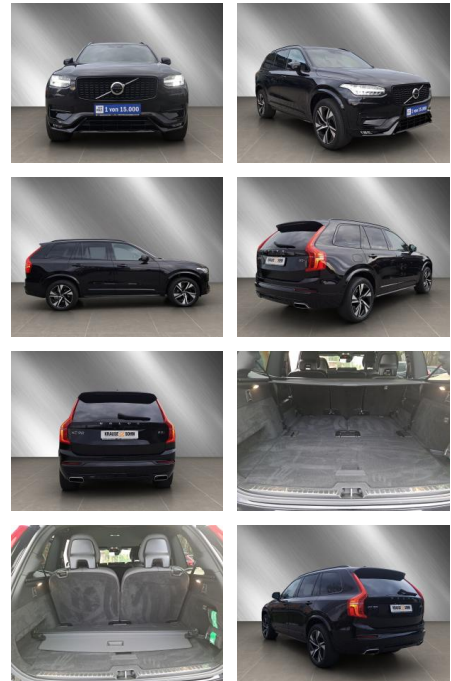

AK80-17-247 **Angebotsnr.:**

Erstzulassung:	Kilometer:	Farbe:	Leistung:	Kraftstoffart:	Verbr. komb.	CO2-Emission	CO2-Klasse (WLTP)
15.12.2020	81.000		173 kW / 235 PS	Diesel	7,6 l/100km	184 g/km	G

PREIS
44.780 €