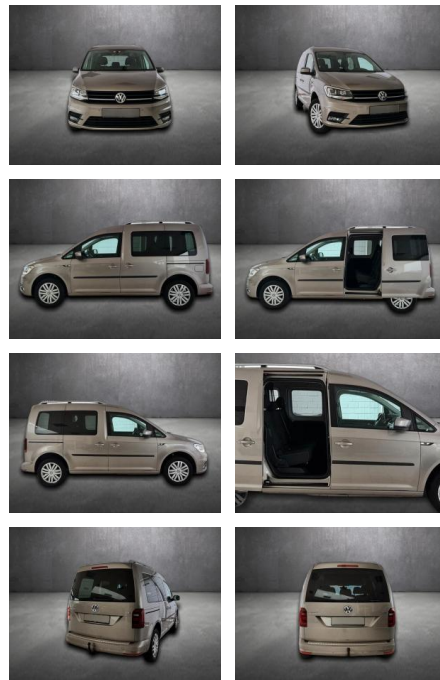

## Volkswagen Caddy PKW BMT, unfallfrei, Scheckheft...

AH90-75610-144Angebotsnr.:

Erstzulassung:	Kilometer:	Farbe:	Leistung:	Kraftstoffart:
10.07.2018	49.958	Beige	92 kW / 125 PS	Benzin

PREIS  
**25.710 €**