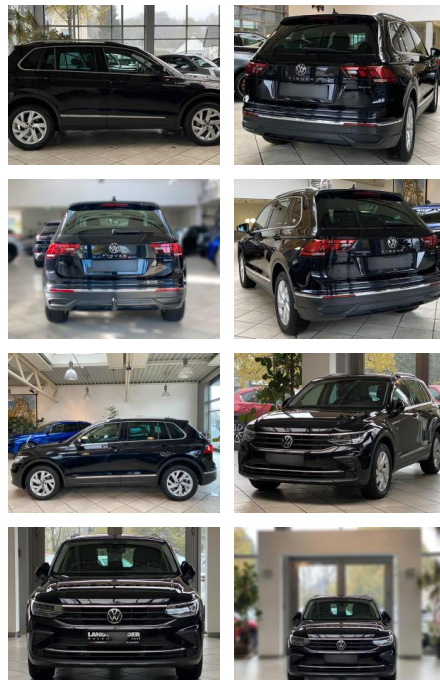

LA05-185-002144 **Angebotsnr.:**

Erstzulassung:	Kilometer:	Farbe:	Leistung:	Kraftstoffart:
10.10.2020	69.963		110 kW / 150 PS	Diesel

PREIS
29.330 €

FINANZIERUNGSBEISPIEL

Laufzeit: 72 Monate Anzahlung: 25 %
Basis-Finanzierung:* Mtl. Rate:
Zielraten-Finanzierung:** **248 €**