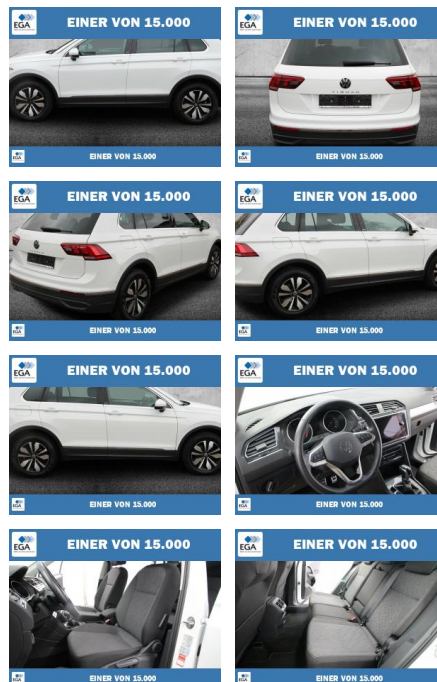

Ihr Ansprechpartner

Herr Sedat Tekin
E-Mail: info@autohaus-schoenewoerde.de
Telefon: 05835 9684912

Autohaus Mi Car Schwarz GmbH
Rietberg 18 - 29396 Schönewörde - Tel.: 05835 / 9684912

Volkswagen Tiguan 1.5 TSI BMT OPF 7-DSG Move LED

PW01-01504-021 Angebotsnr.:

Erstzulassung:	Kilometer:	Farbe:	Leistung:	Kraftstoffart:
01.06.2023	59.755	Weiß	110 kW / 150 PS	Benzin

PREIS	FINANZIERUNGSBEISPIEL	
30.460 €	Laufzeit: 72 Monate	Anzahlung: 25 %
	Basis-Finanzierung:**	Mtl. Rate: 258 €
	Zielraten-Finanzierung:**	Mtl. Rate: 258 €