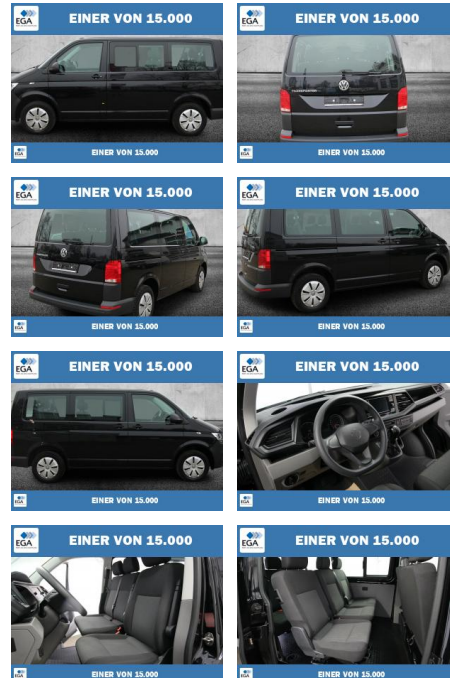

## Volkswagen T6.1 Kombi 2.0 TDI 7-DSG 9-SITZER

PW01-20634-10 Angebotsnr.:

## EINER VON 15.000

Erstzulassung:	Kilometer:	Farbe:	Leistung:	Kraftstoffart:
01.04.2021	76.389	Schwarz	110 kW / 150 PS	Diesel

**PREIS**  
**38.700 €**