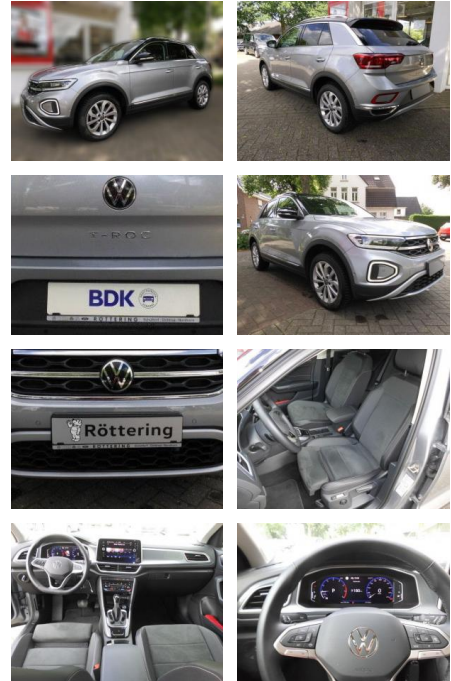

## Volkswagen T-Roc Style 1.5

AS86-gws 279 ~~1068~~ 1068snr.:

Erstzulassung:	Kilometer:	Farbe:	Leistung:	Kraftstoffart:
10.12.2023	24.154	Diverse	110 kW / 150 PS	Benzin

**PREIS**  
**29.950 €**