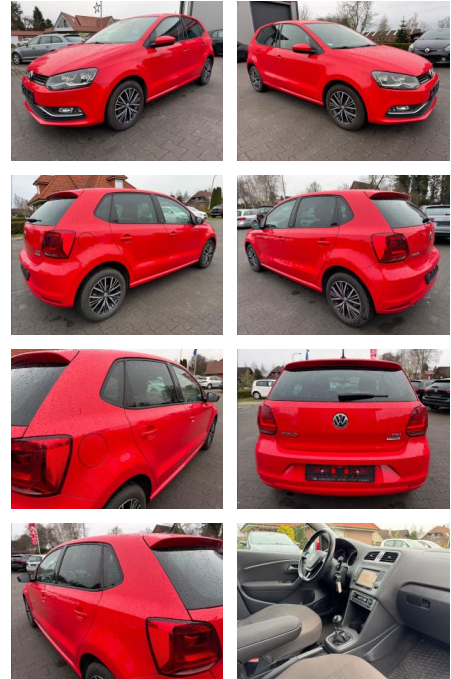

Erstzulassung:	Kilometer:	Farbe:	Leistung:	Kraftstoffart:
10.02.2017	91.000		66 kW / 90 PS	Benzin

PREIS
10.550 €

FINANZIERUNGSBEISPIEL

Laufzeit: 72 Monate Anzahlung: 25 %
Basis-Finanzierung:* Mtl. Rate:
Zielraten-Finanzierung:** Mtl. Rate: **89 €**