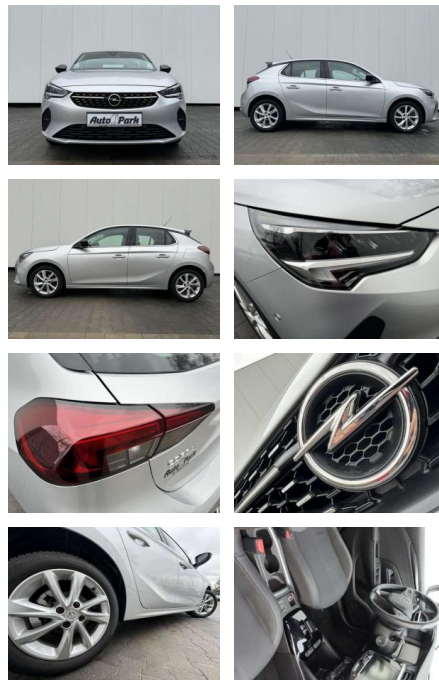

AC00-P406450 **Angebotsnr.:**

VERKAUFT

Erstzulassung:	Kilometer:	Farbe:	Leistung:	Kraftstoffart:	Verbr. komb.	CO2-Emission	CO2-Klasse (WLTP)
01.05.2023	19.500	Silber	74 kW / 101 PS	Benzin	5,6 l/100km	127 g/km	D