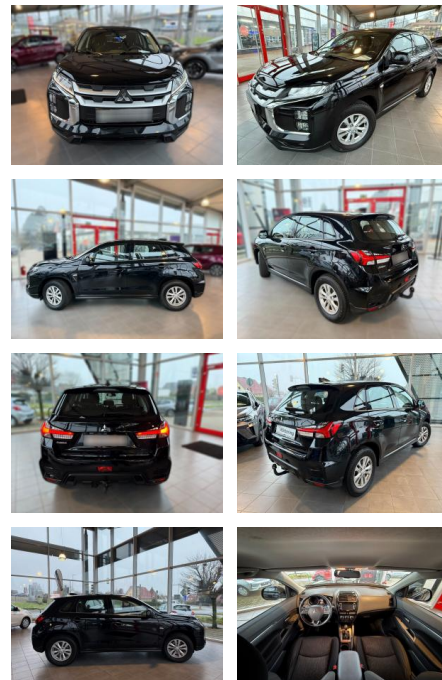

AS86-Hilgenberg-Argelster-VK an Strauch

Erstzulassung:	Kilometer:	Farbe:	Leistung:	Kraftstoffart:
12.08.2021	52.616	Diverse	110 kW / 150 PS	Benzin

PREIS
21.300 €

FINANZIERUNGSBEISPIEL

Laufzeit: 72 Monate Anzahlung: 25 %
 Basis-Finanzierung:* Mtl. Rate:
 Zielraten-Finanzierung:** **1180 €**