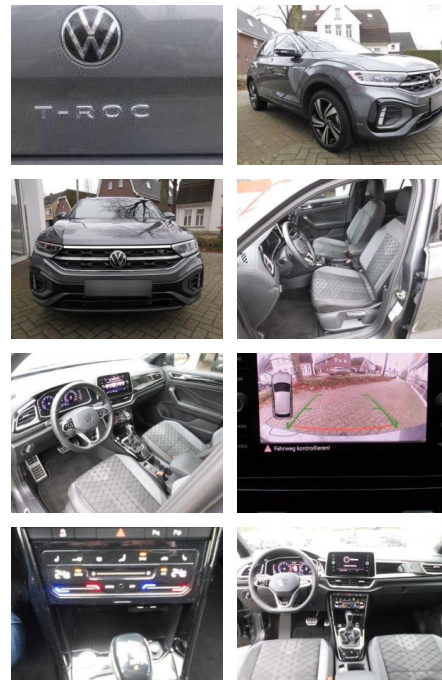

## Volkswagen T-Roc R-Line 1.5 TSI

AS86-RI 288 N 0116030001: Schoemaker

Erstzulassung:	Kilometer:	Farbe:	Leistung:	Kraftstoffart:
10.03.2023	30.000		110 kW / 150 PS	Benzin

**PREIS**  
**33.350 €**