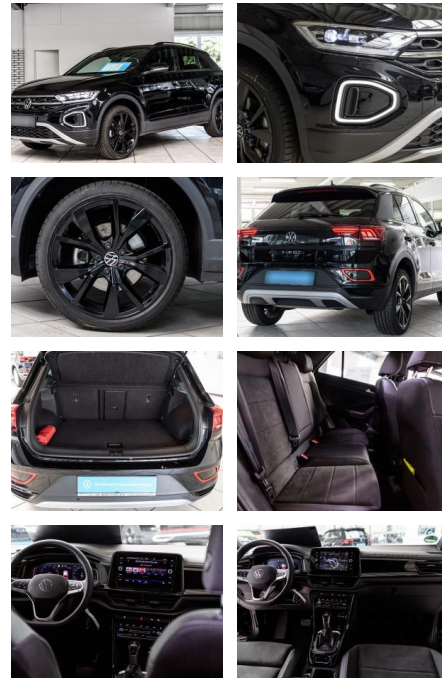

AS86-"OCH" 240650582 DB

Erstzulassung:	Kilometer:	Farbe:	Leistung:	Kraftstoffart:
10.11.2023	6.913	Diverse	110 kW / 150 PS	Benzin

PREIS
32.910 €

FINANZIERUNGSBEISPIEL

Laufzeit: 72 Monate Anzahlung: 25 %
Basis-Finanzierung:* Mtl. Rate:
Zielraten-Finanzierung:** **279 €**