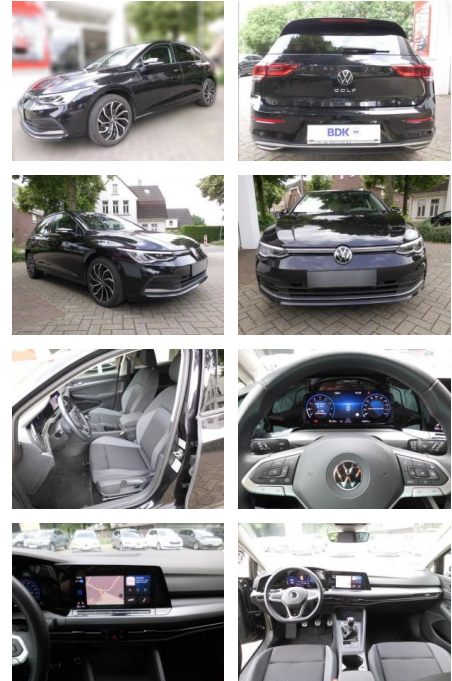

AS86-Willems **2024** Angebotsnr.:

Erstzulassung:	Kilometer:	Farbe:	Leistung:	Kraftstoffart:
10.01.2022	49.251		96 kW / 131 PS	Benzin

PREIS
21.300 €

FINANZIERUNGSBEISPIEL

Laufzeit: 72 Monate Anzahlung: 25 %
Basis-Finanzierung:* Mtl. Rate:
Zielraten-Finanzierung:** **180 €**

- Klimaanlage Climatronic 3-Zonen inkl. Fondbedienung
- Lautsprecher (7 vorn und hinten)
- LM-Felgen 7
- 5x17 (Ventura
- schwarz glanzgedreht)
- Perleffekt-Lackierung
- Raucher-Paket
- Seitenscheiben hinten und Heckscheibe abgedunkelt
- ***Weitere Ausstattung: 3-Punkt-Sicherheitsgurt hinten mitte**
- Airbag Fahrer-/Beifahrerseite
- Beifahrerairbag abschaltbar
- Antennen-Diversity
- Ausstattung Comfortline / Life / Business
- Ausstattung Life
- Automatische Fahrlichtschaltung (ALS)