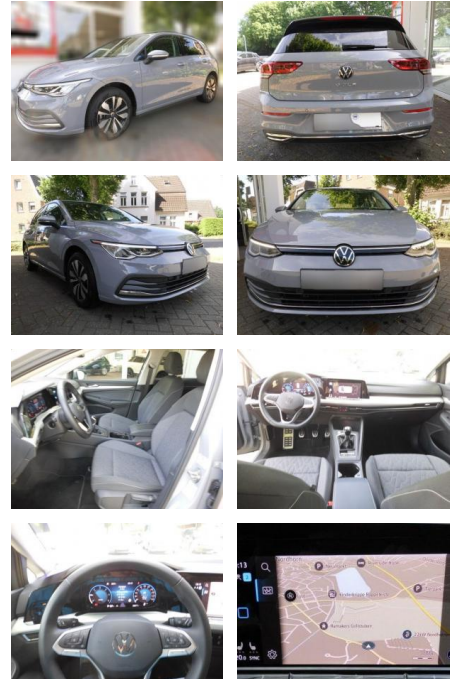

AS86-gws 234 **Neubau** Verkauf: Uetrecht

VERKAUFT

Erstzulassung:	Kilometer:	Farbe:	Leistung:	Kraftstoffart:
10.09.2023	25.000		85 kW / 116 PS	Diesel

PREIS
24.230 €

FINANZIERUNGSBEISPIEL
Laufzeit: 72 Monate Anzahlung: 25 %
Basis-Finanzierung:* Mtl. Rate:
Zielraten-Finanzierung:** **205 €**