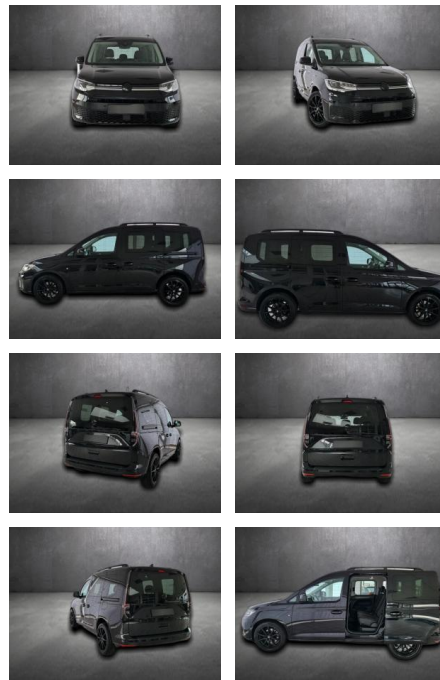

## Volkswagen Caddy Style, 1.Hand, LED, Kamera, Nav...

AH90-29891-130 **Angebotsnr.:**

Erstzulassung:	Kilometer:	Farbe:	Leistung:	Kraftstoffart:
10.04.2021	81.920		90 kW / 122 PS	Diesel

**PREIS**  
**30.860 €**