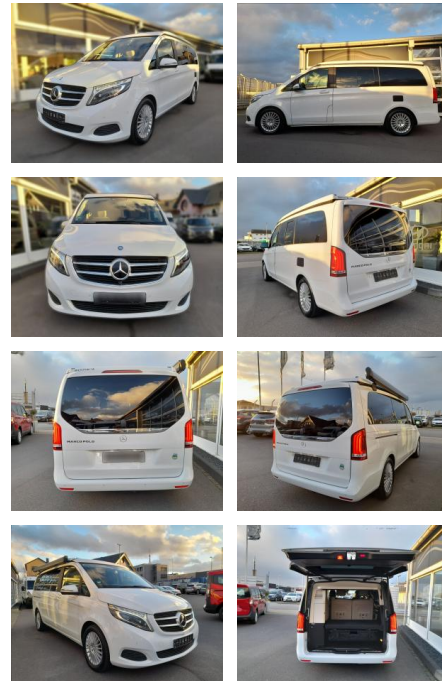

Erstzulassung:	Kilometer:	Farbe:	Leistung:	Kraftstoffart:
12.05.2017	97.000	Diverse	140 kW / 190 PS	Diesel

PREIS
51.370 €

FINANZIERUNGSBEISPIEL

Laufzeit: 72 Monate Anzahlung: 25 %
 Basis-Finanzierung:* Mtl. Rate:
 Zielraten-Finanzierung:** **435 €**

Ausstattung

Sicherheit

- Notbremsassistent
- Reifendruckkontrollsystem
- Spurhalteassistent

Komfort

- Lederlenkrad

Weiteres

- Mittelsitzgruppe
- Rundsitzgruppe
- Markise
- Diesel
- **Mercedes Vito 250d**
- 140/190 PS Automatik
- "Marco Polo Edition "
- Euro6 Adblue
- deutsches Fahrzeug mit Top Ausstattung
- sehr gepflegter Zustand
- mit Camping Ausstattung
- inkl " Standheizung + Easy UP "elektr