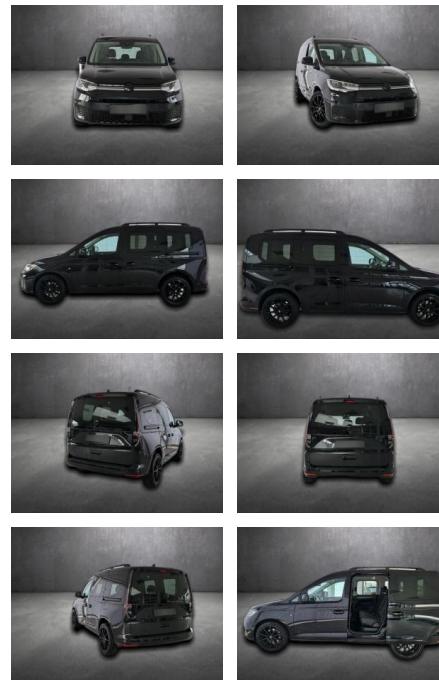

AH90-29891-13 **Angebotsnr.:**

Erstzulassung:	Kilometer:	Farbe:	Leistung:	Kraftstoffart:
09.04.2021	81.920		90 kW / 122 PS	Diesel

PREIS
30.860 €

FINANZIERUNGSBEISPIEL

Laufzeit: 72 Monate Anzahlung: 25 %
 Basis-Finanzierung:* Mtl. Rate:
 Zielraten-Finanzierung:** **261 €**