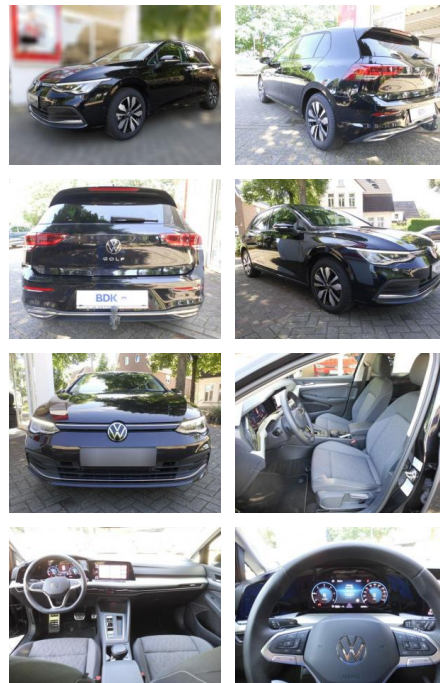

AS86-gws 286 ~~149.900 €~~ **129.900 €**

VERKAUFT

Erstzulassung:	Kilometer:	Farbe:	Leistung:	Kraftstoffart:
09.01.2024	25.000		110 kW / 150 PS	Diesel

PREIS
29.740 €

FINANZIERUNGSBEISPIEL

Laufzeit: 72 Monate Anzahlung: 25 %
Basis-Finanzierung:* Mtl. Rate:
Zielraten-Finanzierung:** **252 €**