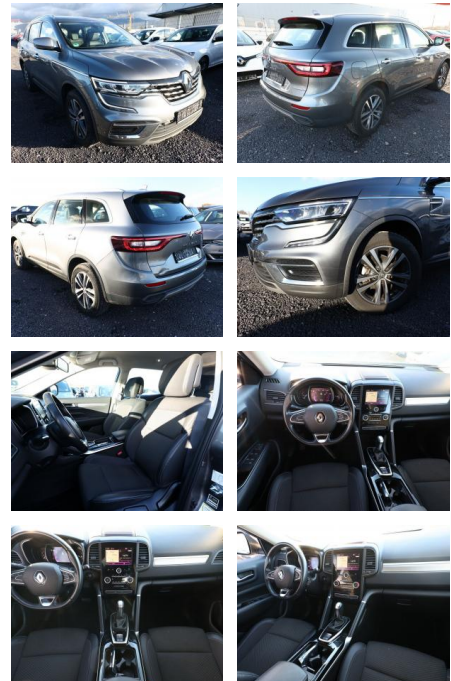

AT27-GW-ABO **Angebotsnr.:**

Erstzulassung:	Kilometer:	Farbe:	Leistung:	Kraftstoffart:
21.12.2022	16.100		116 kW / 158 PS	Benzin

PREIS
25.860 €

FINANZIERUNGSBEISPIEL

Laufzeit: 72 Monate Anzahlung: 25 %

Basis-Finanzierung:* Mtl. Rate:

- Metallic-Lackierung
- LM-Felgen 18 Zoll
- Reifen 225/60 R18
- Audiosystem 3D Sound by Arkamys (8 Lautsprecher)
- Fahrassistenz-System: Notbrems-Assistent (Fahrassistenz-System: Fußgängererkennung)
- Außenspiegel Wagenfarbe
- Automatische Türverriegelung
- Blinkleuchten LED in Außenspiegel integriert
- Fensterzierleisten verchromt
- Frontscheibe Akustikglas
- Geschwindigkeits-Begrenzeranlage
- Handschuhfach beleuchtet
- Heckscheibe heizbar
- Karosserie: 5-türig
- Kühlergrill verchromt
- Lenksäule (Lenkrad) höhenverstellbar

- Lenksäule (Lenkrad) längsverstellbar
- Mittelarmlehne hinten mit Fach
- Modellpflege
- Motor 1
- 3 Ltr. - 116 kW TCE
- Otto-Partikelfilter (GPF)
- Parkbremse elektrisch
- Radioempfang digital (DAB)
- Radstand 2710 mm
- Raucher-Paket
- Reifen-Reparaturkit
- Schadstoffarm nach Abgasnorm Euro 6d
- Schalt-/Wählhebelgriff Leder
- Sitzbezug / Polsterung: Stoff / Leder-Optik
- Sitze vorn mechan. verstellbar
- Sonnenblenden mit Spiegel
- Steckdose (12V-Anschluß) 2.Sitzreihe
- Touchscreen (7
- 0 Zoll)
- Audio-Navigationssystem R-Link 2 mit