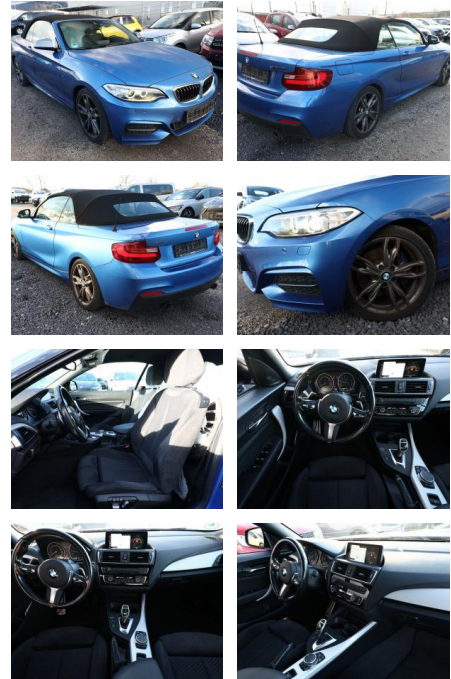

AT27-GW-ABO **Angebotsnr.:**

Erstzulassung:	Kilometer:	Farbe:	Leistung:	Kraftstoffart:
19.08.2016	42.000		250 kW / 340 PS	Benzin

PREIS
33.260 €

FINANZIERUNGSBEISPIEL

Laufzeit: 72 Monate Anzahlung: 25 %
 Basis-Finanzierung:* Mtl. Rate:
 Zielraten-Finanzierung:** **282 €**