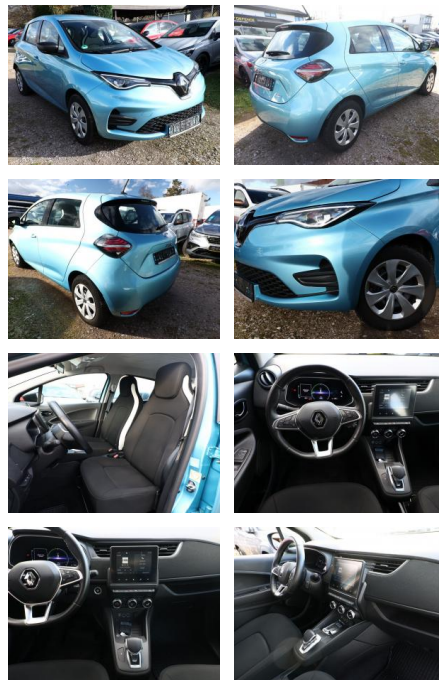

AT27-GW-AZ89 **Angebotsnr.:**

Erstzulassung:	Kilometer:	Farbe:	Leistung:	Kraftstoffart:
21.12.2021	15.008		80 kW / 109 PS	Elektro

PREIS
16.220 €

FINANZIERUNGSBEISPIEL

Laufzeit: 72 Monate Anzahlung: 25 %
Basis-Finanzierung:* Mtl. Rate:
Zielraten-Finanzierung:** **137 €**

- Schnellladevorrichtung (CCS-Ladedose)
- Metallic-Lackierung
- Winter-Paket
- Lenkrad heizbar
- Easy-Paket (Licht- und Regensensor)
- Multimedia-System Easy Link (Touchscreen 7") (Radioempfang digital (DAB+) / Freisprecheinrichtung (Bluetooth) mit Sprachsteuerung / USB-Anschluss inkl. AUX-IN-Anschluss (Plug & Music))
- Geschwindigkeits-Regelanlage (Tempomat) (Geschwindigkeits-Begrenzeranlage)
- Außenspiegel schwarz
- Elektr. Bremskraftverteilung
- Elektromotor 51 kW
- Fahrzeug mit HV-Kauf-Batterie
- Geräuschsimulator (Außensound)
- Gurtstraffer
- Heckscheibe heizbar
- HV-Batterie 52 kWh