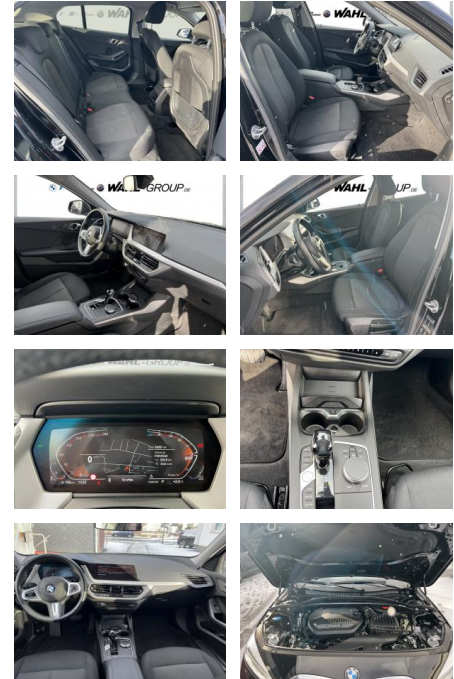

Ihr Ansprechpartner

Herr Sedat Tekin
E-Mail: info@autohaus-schoenewoerde.de
Telefon: 05835 9684912

Autohaus Mi Car Schwarz GmbH
Rietberg 18 - 29396 Schönewörde - Tel.: 05835 / 9684912

BMW 120d xDrive Advantage Navi LED PDC

WG09-229337 Angebotsnr.:

Erstzulassung:	Kilometer:	Farbe:	Leistung:	Kraftstoffart:
01.06.2021	30.086	Schwarz	140 kW / 190 PS	Diesel

PREIS
29.730 €

FINANZIERUNGSBEISPIEL

Laufzeit: 72 Monate   Anzahlung: 25 %
Basis-Finanzierung:*   Mtl. Rate:
Zielraten-Finanzierung:** **252 €**

* Basisfinanzierung: Anzahlung: 7.433 Euro, Laufzeit: 72 Monate, Nettodarlehen: 22.298 Euro, Gesamtbetrag: 35.075 Euro, Zinssätze: 7.71% Sollz. (gebunden), 7.99% eff.
** Zielratenfinanzierung: Anzahlung: 7.433 Euro, Laufzeit: 72 Monate, Nettodarlehen: 22.298 Euro, Zielrate: 14.865 Euro, Gesamtbetrag: 37.154 Euro, Zinssätze: 7.71% Sollz. (gebunden), 7.99% eff.,

Vermittlung für: Santander Consumer Bank
Repräsentatives Beispiel gem. § 17 Abs. 4 PAngV. Diese Finanzierungsangebote sind Beispiele. Gerne ermitteln wir für Sie Ihr individuelles Angebot.

Ausstattung

Sicherheit

- PDC Park Distance Control hinten
- Anti-Blockiersystem ABS
- Antischlupfregelung ASC+T
- elektronische Stabilitätskontrolle (ESP / DSP)
- Servolenkung
- Regensensor
- Wegfahrsperre
- Kindersitzbefestigung
- Allrad
- PDC Park Distance Control vorne

Multimedia

- Radio
- Navigation mit Bildschirm
- MP3 Anschluss
- Bluetooth

Komfort

- Zentralverriegelung

- Bordcomputer

Interieur

- Multifunktionslenkrad
- el. Fensterheber

Exterieur

- Leichtmetallfelgen

Umwelt

- Partikelfilter

Weiteres

- Diesel
- Lichtsensor
- elektrische Aussenspiegel
- Start Stop Automatik
- Nichtraucher
- 17" LMR Vielspeiche 546
- Ablagenpaket
- ABS

- Active Guard Plus
- Aktiver Fussgängerschutz
- Armauflege vorn
- Ausstattungs-Paket: Connected Professional
- Auto Start/Stop Funktion
- Automatic Getriebe Steptronic
- Beifahrerairbag
- Beifahrerairbag-Deaktivierung
- Bluetooth
- BMW Live Cockpit Professional (laufzeitgebundener Dienst)
- Bordcomputer
- ConnectedDrive Services (laufzeitgebundener Dienst)
- DAB Tuner
- Diesel Partikelfilter
- Differenzialsperre
- Einparkhilfe Sensoren vorne
- Elektrisch verstellbare Spiegel
- ESP

STÄNDIG ÜBER 15.000 FAHRZEUGE IM BESTAND!