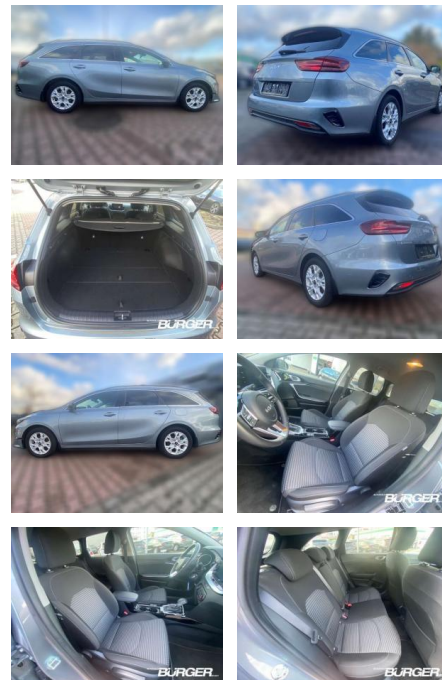

CB01-L158035Angebotsnr.:

Erstzulassung:	Kilometer:	Farbe:	Leistung:	Kraftstoffart:
01.06.2023	22.015	silber	118 kW / 160 PS	Benzin

PREIS
24.660 €

FINANZIERUNGSBEISPIEL
Laufzeit: 72 Monate Anzahlung: 25 %
Basis-Finanzierung:* Mtl. Rate:
Zielraten-Finanzierung:** **209 €**