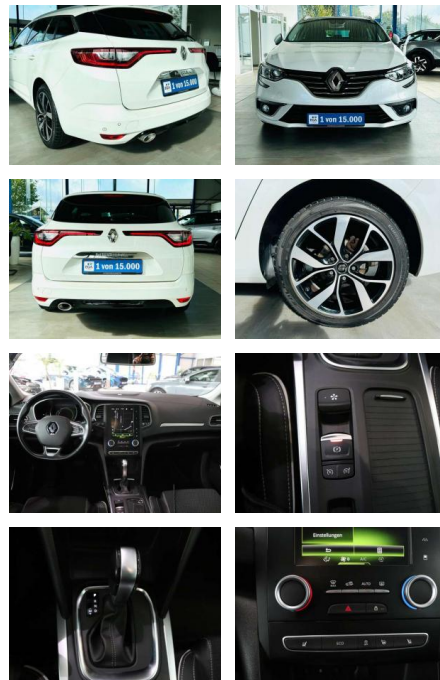

AV01-601148 **Angebotsnr.:**

Erstzulassung:	Kilometer:	Farbe:	Leistung:	Kraftstoffart:
01.06.2018	82.400	Weiß	120 kW / 163 PS	Benzin

PREIS
17.990 €

FINANZIERUNGSBEISPIEL
Laufzeit: 72 Monate Anzahlung: 25 %
Basis-Finanzierung:* Mtl. Rate:
Zielraten-Finanzierung:** **152 €**