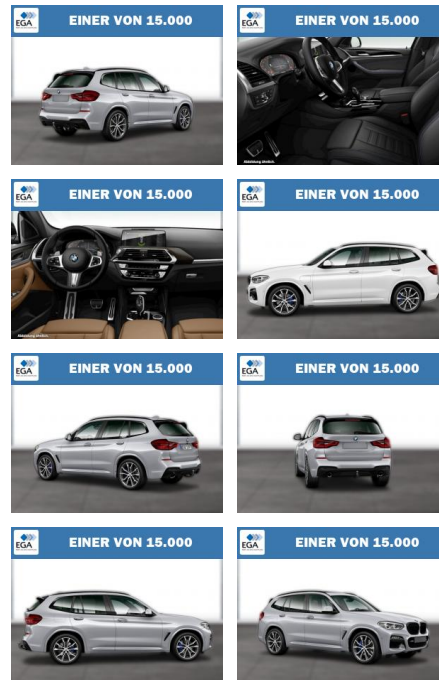

Ihr Ansprechpartner

Herr Sedat Tekin
E-Mail: info@autohaus-schoenewoerde.de
Telefon: 05835 9684912

Autohaus Mi Car Schwarz GmbH
Rietberg 18 - 29396 Schönewörde - Tel.: 05835 / 9684912

BMW X3 xDrive30d M Sport AHK Panorama

WG08-232456 Angebotsnr.:

EINER VON 15.000

Erstzulassung:	Kilometer:	Farbe:	Leistung:	Kraftstoffart:
01.12.2021	84.041	Silber	210 kW / 286 PS	Diesel

PREIS	FINANZIERUNGSBEISPIEL	
46.210 €	Laufzeit: 72 Monate	Anzahlung: 25 %
	Basis-Finanzierung:**	Mtl. Rate:
	Zielraten-Finanzierung:**	391 €