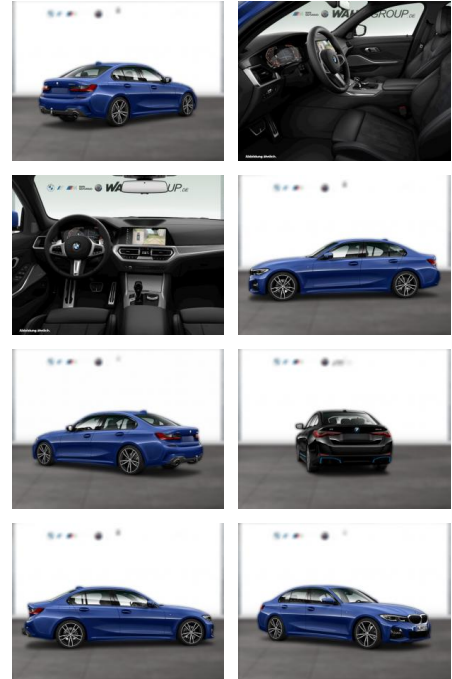

WG09-203004 Angebotsnr.:

Erstzulassung:	Kilometer:	Farbe:	Leistung:	Kraftstoffart:
01.04.2019	89.933	Blau	140 kW / 190 PS	Diesel

PREIS
31.790 €

FINANZIERUNGSBEISPIEL

Laufzeit: 72 Monate Anzahlung: 25 %
Basis-Finanzierung:* Mtl. Rate:
Zielraten-Finanzierung:** **269 €**